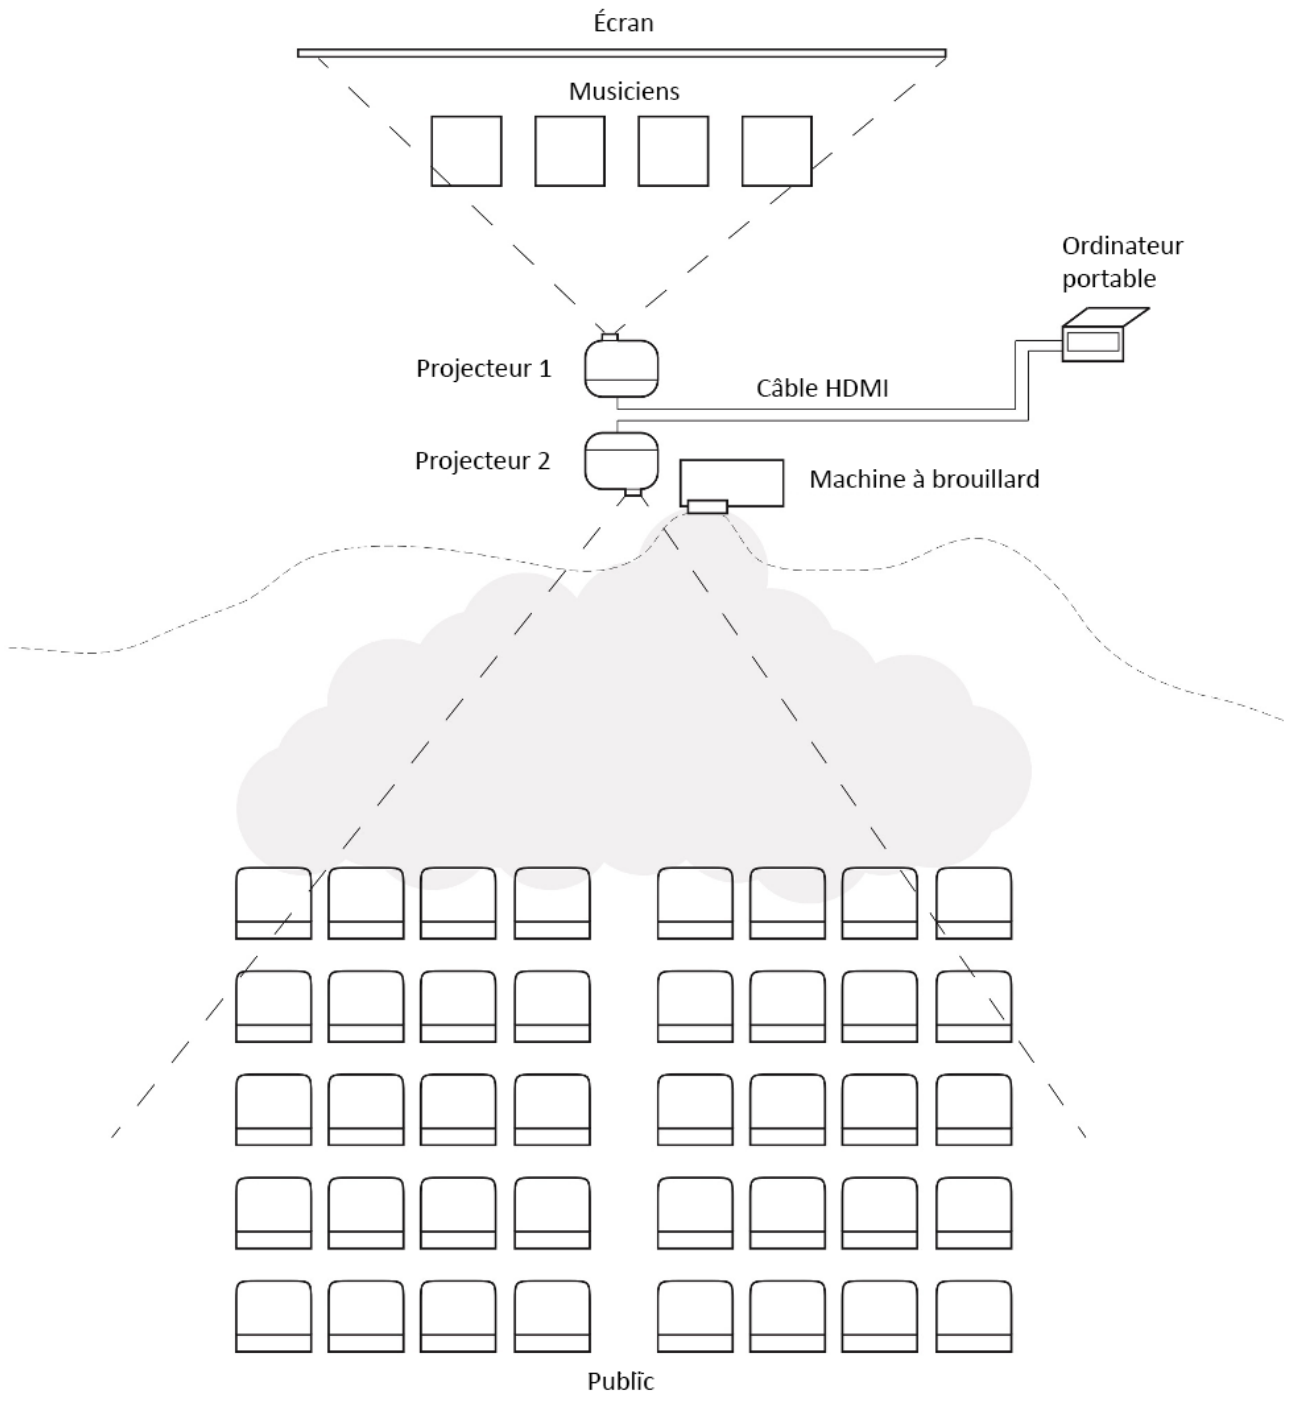

# Web studies

pour violon, alto, harpe, piano préparé, live électronique et vidéo interactive  
(2016)

**Clara Maïda**

(18'50)

Réalisation de la vidéo interactive : **Jenny E. Sabin**

## FICHE TECHNIQUE (SON)

# IMPLANTATION VIDÉO

**CLARA MAÏDA - WEB STUDIES - INSTRUMENTS ET ÉQUIPEMENTS À FOURNIR**

**ACCESSOIRES**

2	Bague en métal	Large (pour Hp)	Fourni par ensemble
1	Baguette superball	Pour Hp	Ensemble
1	Couvercle de casserole	Métal (Diam. 16 cm / Ép. 0,5 cm)	Ensemble
4	Cuillère à soupe en métal	Pour Hp + Pno	Ensemble
1	Éponge Spontex	Avec grattoir (pour Hp)	Ensemble
2	Gobelet en plastique	Plastique rigide (H. 8-10 cm / Dia. 8 cm)	Ensemble
1	Mug	Octogonal en Céramique (pour Hp + Pno)	Ensemble
1	Poêle à frire	Petite en métal (pour Hp)	Ensemble
1	Poêle à frire Tefal	Pour Vln + Pno	Ensemble
2	Médiators	Pour Vln + Alto	Ensemble
2	Sourdine en métal	Pour Vln + Alto	Ensemble
1	Tuyau en métal	Petit, Métal (L. 12 cm / Diam. 1,5 cm) (pour Pno)	Ensemble

**INSTRUMENTS**

1	Harpe à pédale	Salvi	Festival ou Salle
1	Piano de concert	Grand Steinway (ouvert et préparé)	Festival ou Salle

**ENSEMBLE - BACKLINE**

2	Grande table trap		Festival ou Salle
1	Grande table trap (supplémentaire)		Festival ou Salle
3	Petite table trap		Festival ou Salle
1	Petite table trap (supplémentaire)		Festival ou Salle
4	Pupitre	Lumière pour Pupitre	Festival ou Salle
2	Pupitre (supplémentaire)	Lumière pour Pupitre	Festival ou Salle
2	Chaise d'orchestre		Festival ou Salle
1	Chaise d'orchestre (supplémentaire)		Festival ou Salle
2	Tabouret de Piano		Festival ou Salle
1	Chaise pour Contrebasse		Festival ou Salle