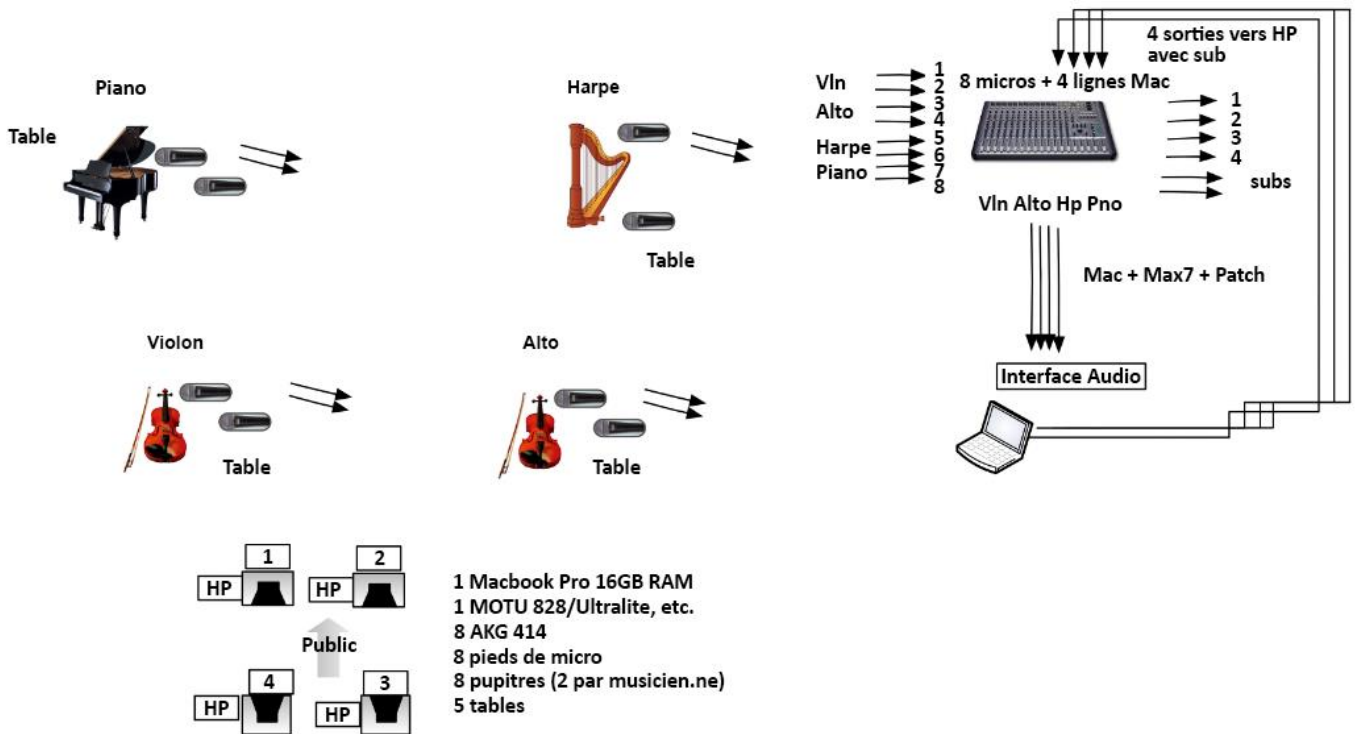

# IMPLANTATION VIDÉO

**CLARA MAÏDA - WEB STUDIES - INSTRUMENTS ET ÉQUIPEMENTS À FOURNIR**

**ACCESSOIRES**

2	Bague en métal	Large (pour Hp)	Fourni par ensemble
1	Baguette superball	Pour Hp	Ensemble
1	Couvercle de casserole	Métal (Diam. 16 cm / Ép. 0,5 cm)	Ensemble
4	Cuillère à soupe en métal	Pour Hp + Pno	Ensemble
1	Éponge Spontex	Avec grattoir (pour Hp)	Ensemble
2	Gobelet en plastique	Plastique rigide (H. 8-10 cm / Dia. 8 cm)	Ensemble
1	Mug	Octogonal en Céramique (pour Hp + Pno)	Ensemble
1	Poêle à frire	Petite en métal (pour Hp)	Ensemble
1	Poêle à frire Tefal	Pour Vln + Pno	Ensemble
2	Médiators	Pour Vln + Alto	Ensemble
2	Sourdine en métal	Pour Vln + Alto	Ensemble
1	Tuyau en métal	Petit, Métal (L. 12 cm / Diam. 1,5 cm) (pour Pno)	Ensemble

**INSTRUMENTS**

1	Harpe à pédale	Salvi	Festival ou Salle
1	Piano de concert	Grand Steinway (ouvert et préparé)	Festival ou Salle

**ENSEMBLE - BACKLINE**

2	Grande table trap		Festival ou Salle
1	Grande table trap (supplémentaire)		Festival ou Salle
3	Petite table trap		Festival ou Salle
1	Petite table trap (supplémentaire)		Festival ou Salle
4	Pupitre	Lumière pour Pupitre	Festival ou Salle
2	Pupitre (supplémentaire)	Lumière pour Pupitre	Festival ou Salle
2	Chaise d'orchestre		Festival ou Salle
1	Chaise d'orchestre (supplémentaire)		Festival ou Salle
2	Tabouret de Piano		Festival ou Salle
1	Chaise pour Contrebasse		Festival ou Salle